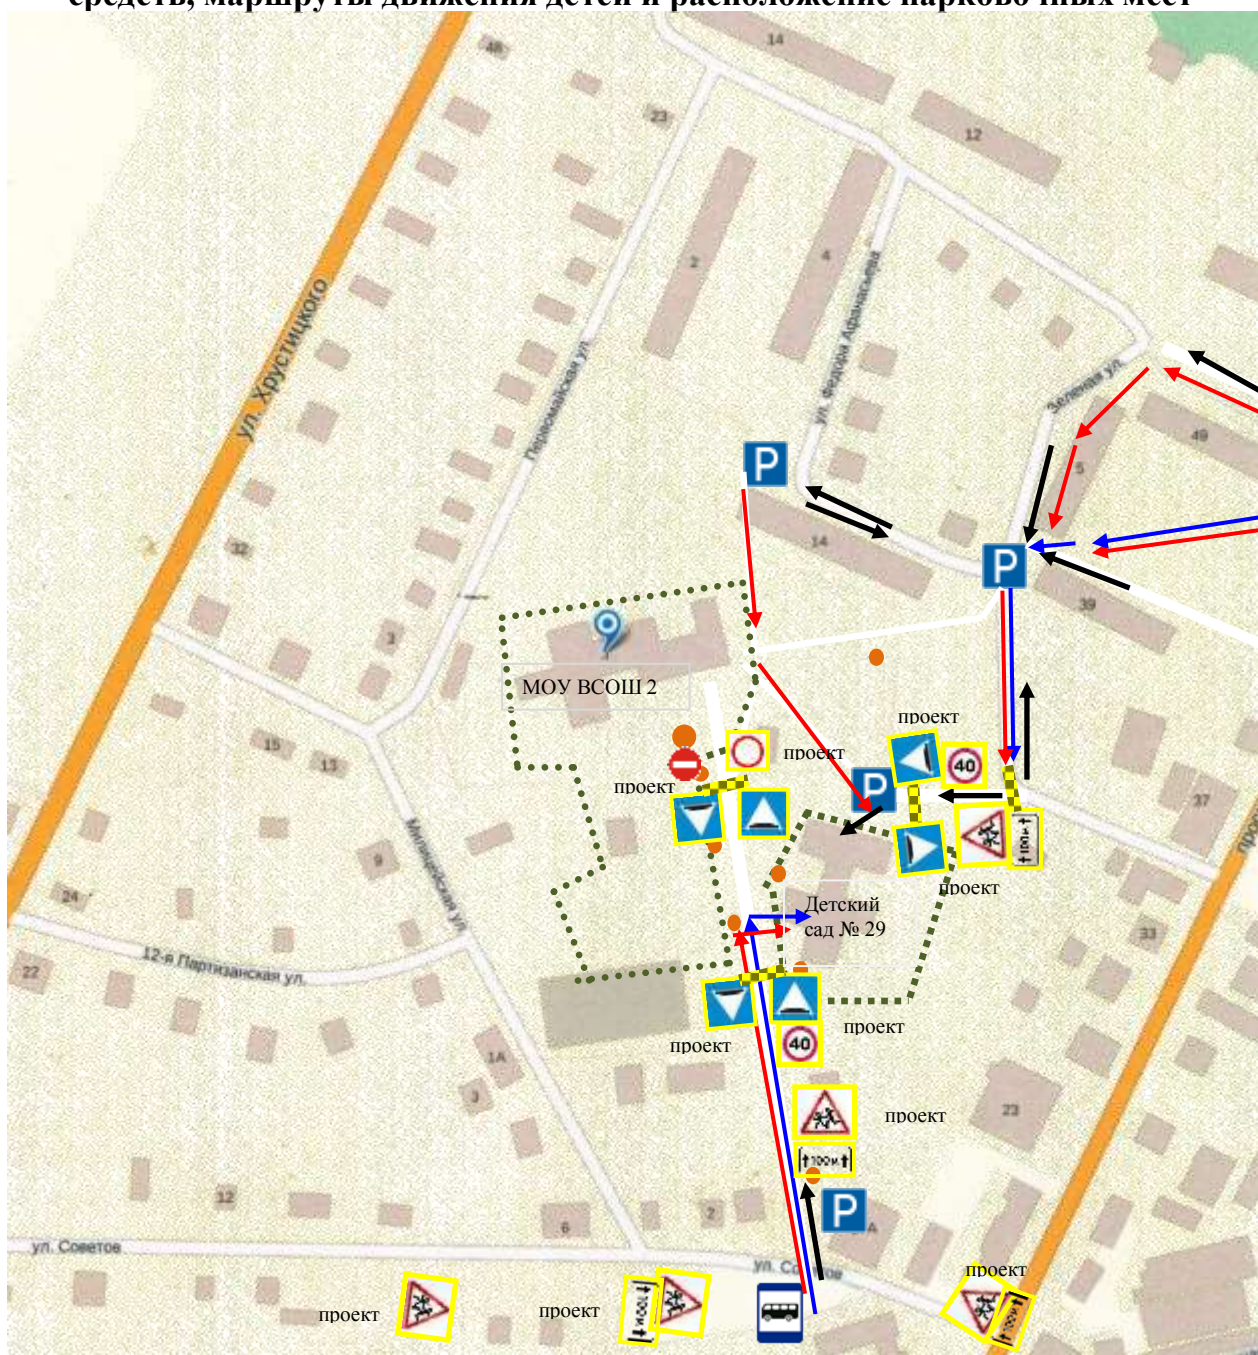

Схема организации дорожного движения в непосредственной близости от образовательного учреждения с размещением соответствующих технических средств, маршруты движения детей и расположение парковочных мест

Условные обозначения

-  - движение детей (учеников) в (из) образовательного учреждения от (к) остановок частных транспортных средств
-  - движение детей (учеников) в (из) образовательного учреждения от (к) остановок маршрутных транспортных средств
-  - движение транспортных средств
-  - ограждение образовательного учреждения
-  - искусственное освещение
-  Проектлируемые дорожные знаки